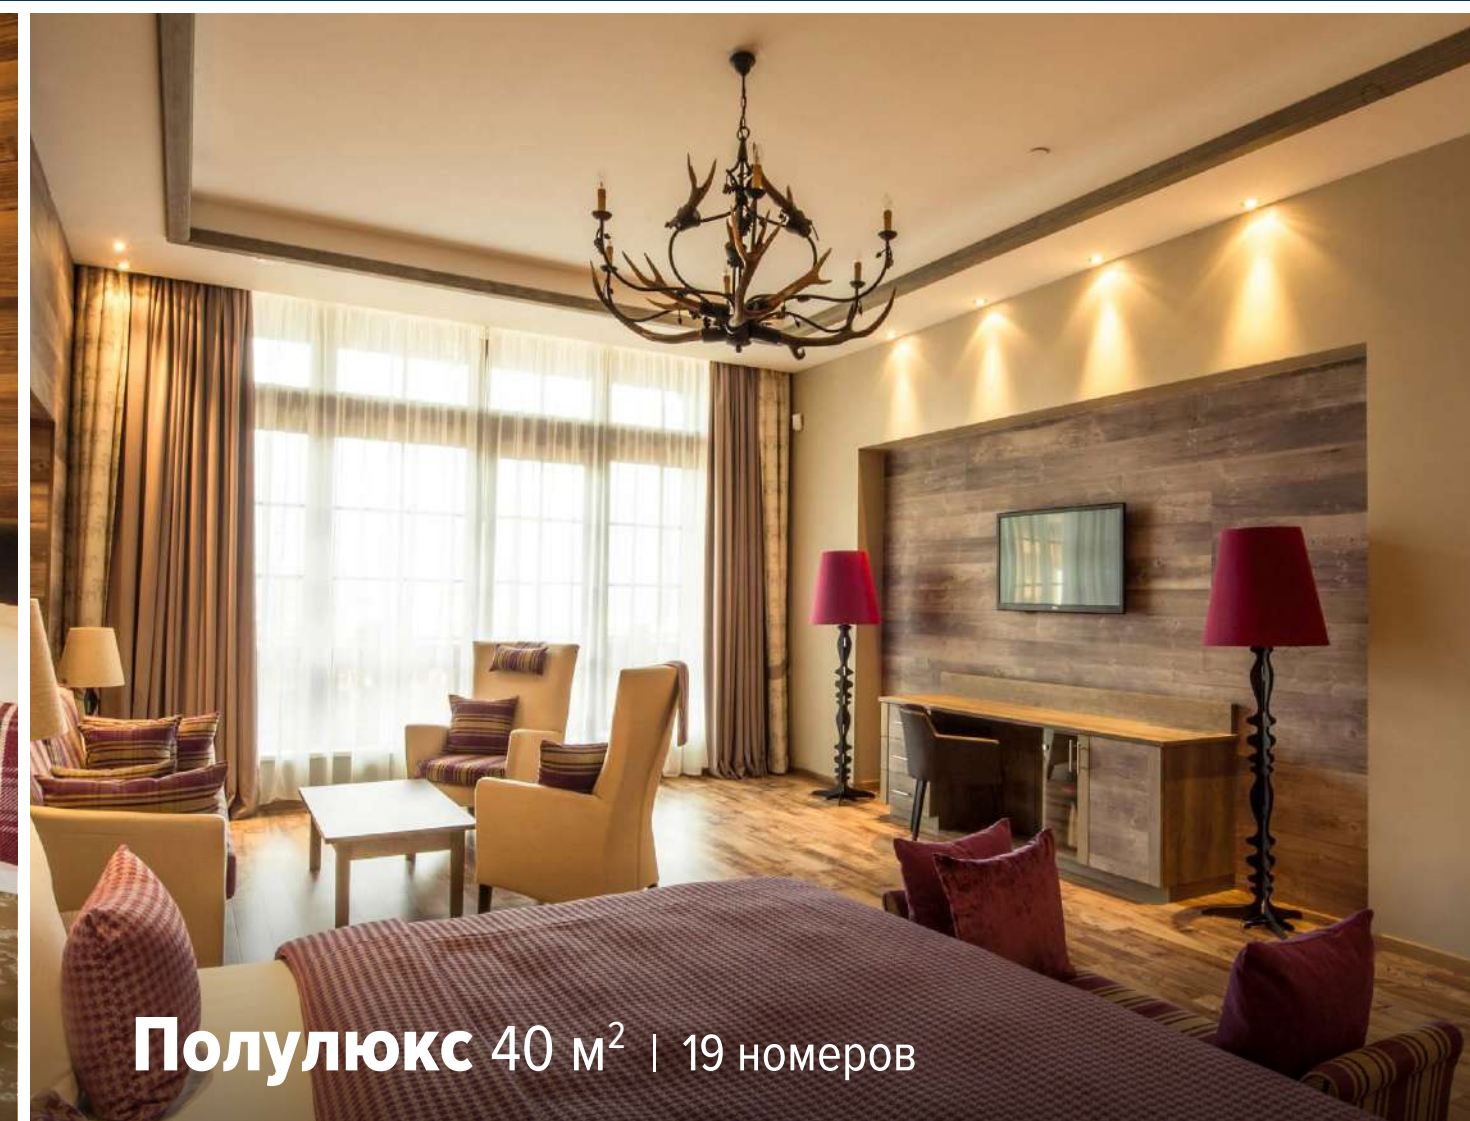

# «Поляна 1389 Отель и Спа» 5\*

**Стандарт**  
48 номеров

**Стандарт с видом на горы**  
54 номера

16–18 м<sup>2</sup>

**Студия** 25 м<sup>2</sup> | 16 номеров, ♿ — 2 номера

**Полулюкс** 40 м<sup>2</sup> | 19 номеров