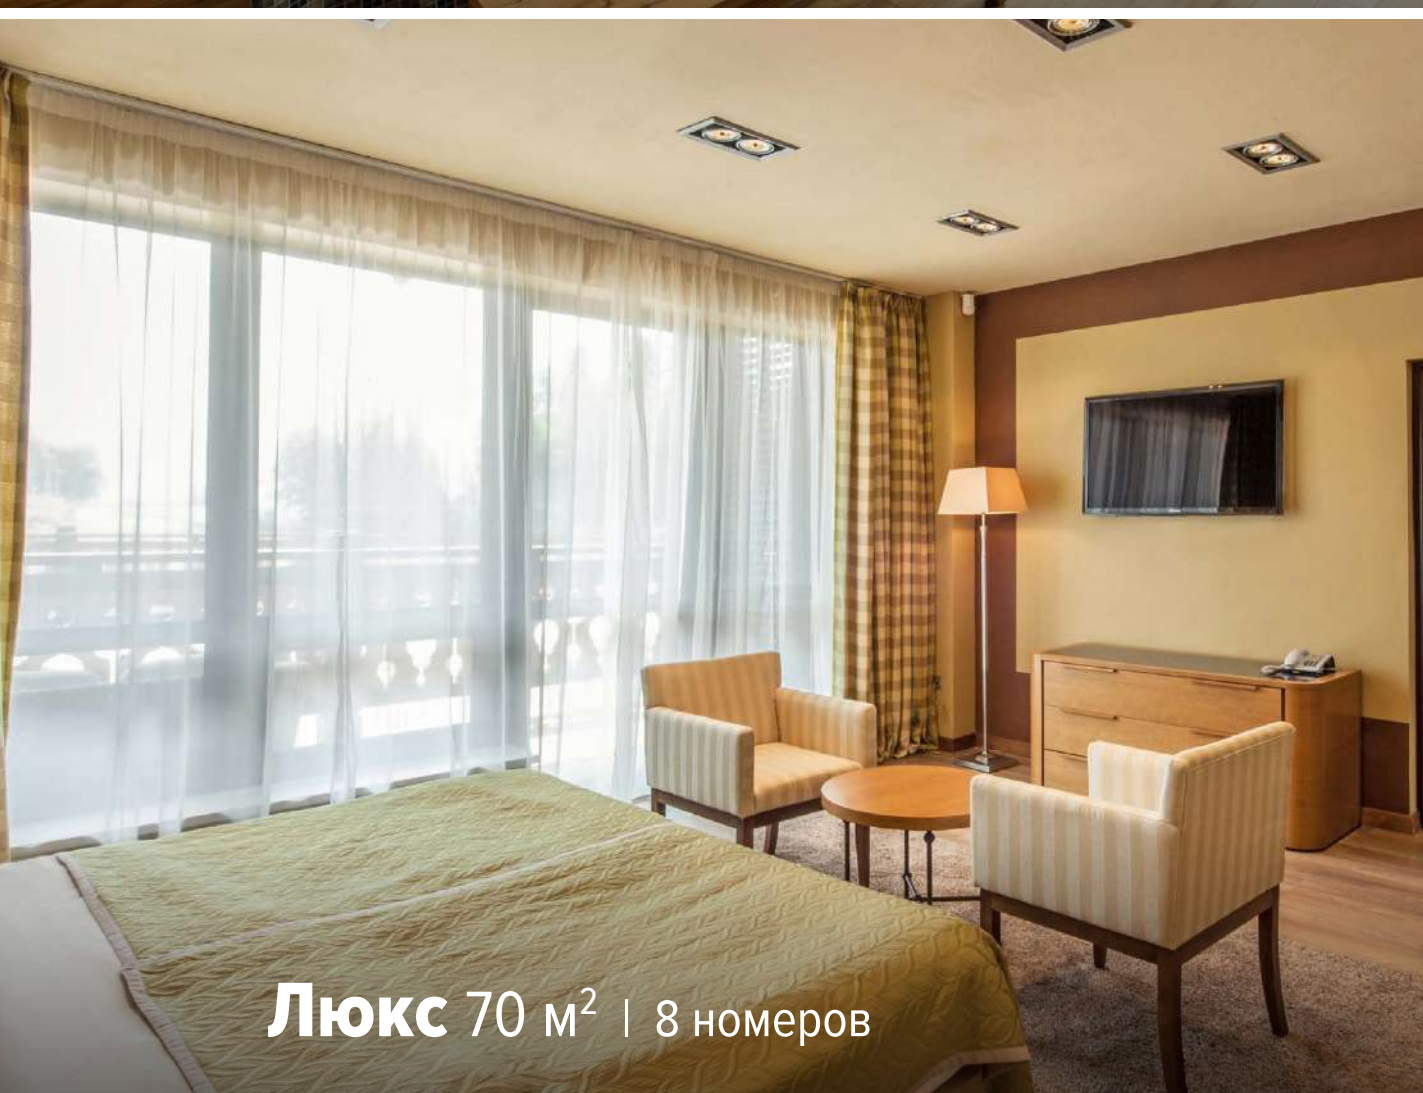

# «Поляна 1389 Отель и Спа» 5\*

**Стандарт**  
48 номеров

**Стандарт с видом на горы**  
54 номера

16–18 м<sup>2</sup>

**Студия** 25 м<sup>2</sup> | 16 номеров, ♿ — 2 номера

**Полулюкс** 40 м<sup>2</sup> | 19 номеров