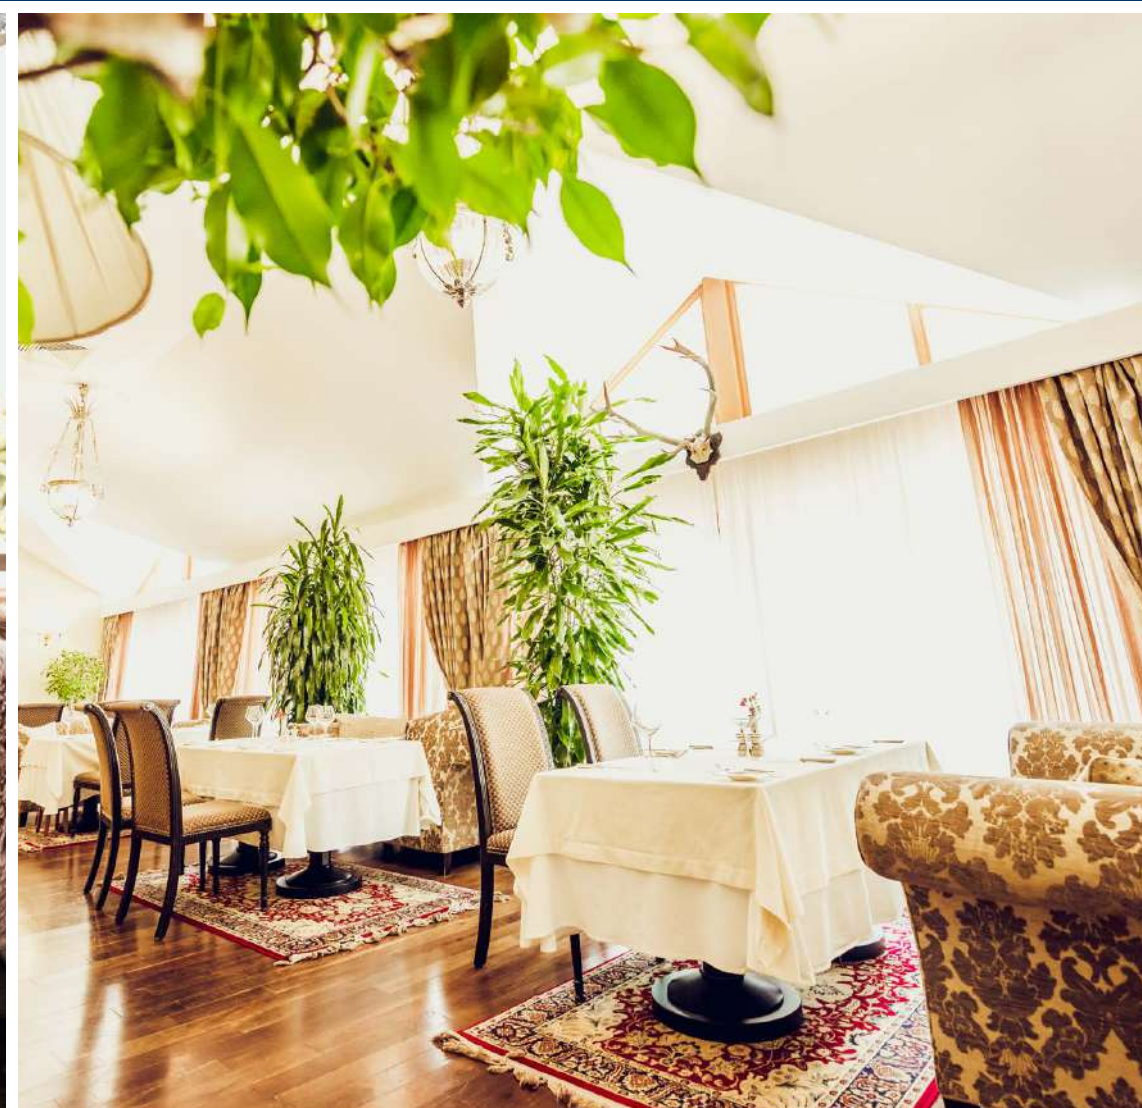

• Корпус А

«Континенталь» 150

Изысканный ресторан европейской кухни разделенный на два зала. 50 и 100 посадочных мест.

• Корпус С

«Гранд лапша» 40

Летняя терраса у бассейна корпуса С с видом на горы. Основные блюда европейские с элементами паназии в авторском прочтении.

«Павильон» 160

Классический семейный ресторан. Здесь всегда царит спокойствие и умиротворение. Всё сделано так, чтобы воссоздать уютную домашнюю атмосферу. Кухня также приближена к домашней.

• Корпус В

«Охотничий зал» 300

Просторный величественный зал. В основе меню разнообразие кухонь мира.

Кафе «Вена» 40

Идеальное место для небольшой компании, сытные вкусные блюда на любой вкус.

«Сезон» 60

Камерный уютный ресторан отлично подойдет тем, кто желает провести вечер тет-а-тет. В меню европейская и русская кухни.

«Черная лисичка» 50

Ресторан авторской кухни Андрея Колодяжного, гастроботаника, обладателя премии «Золотая Пальмовая ветвь» и рекомендации гида Michelin