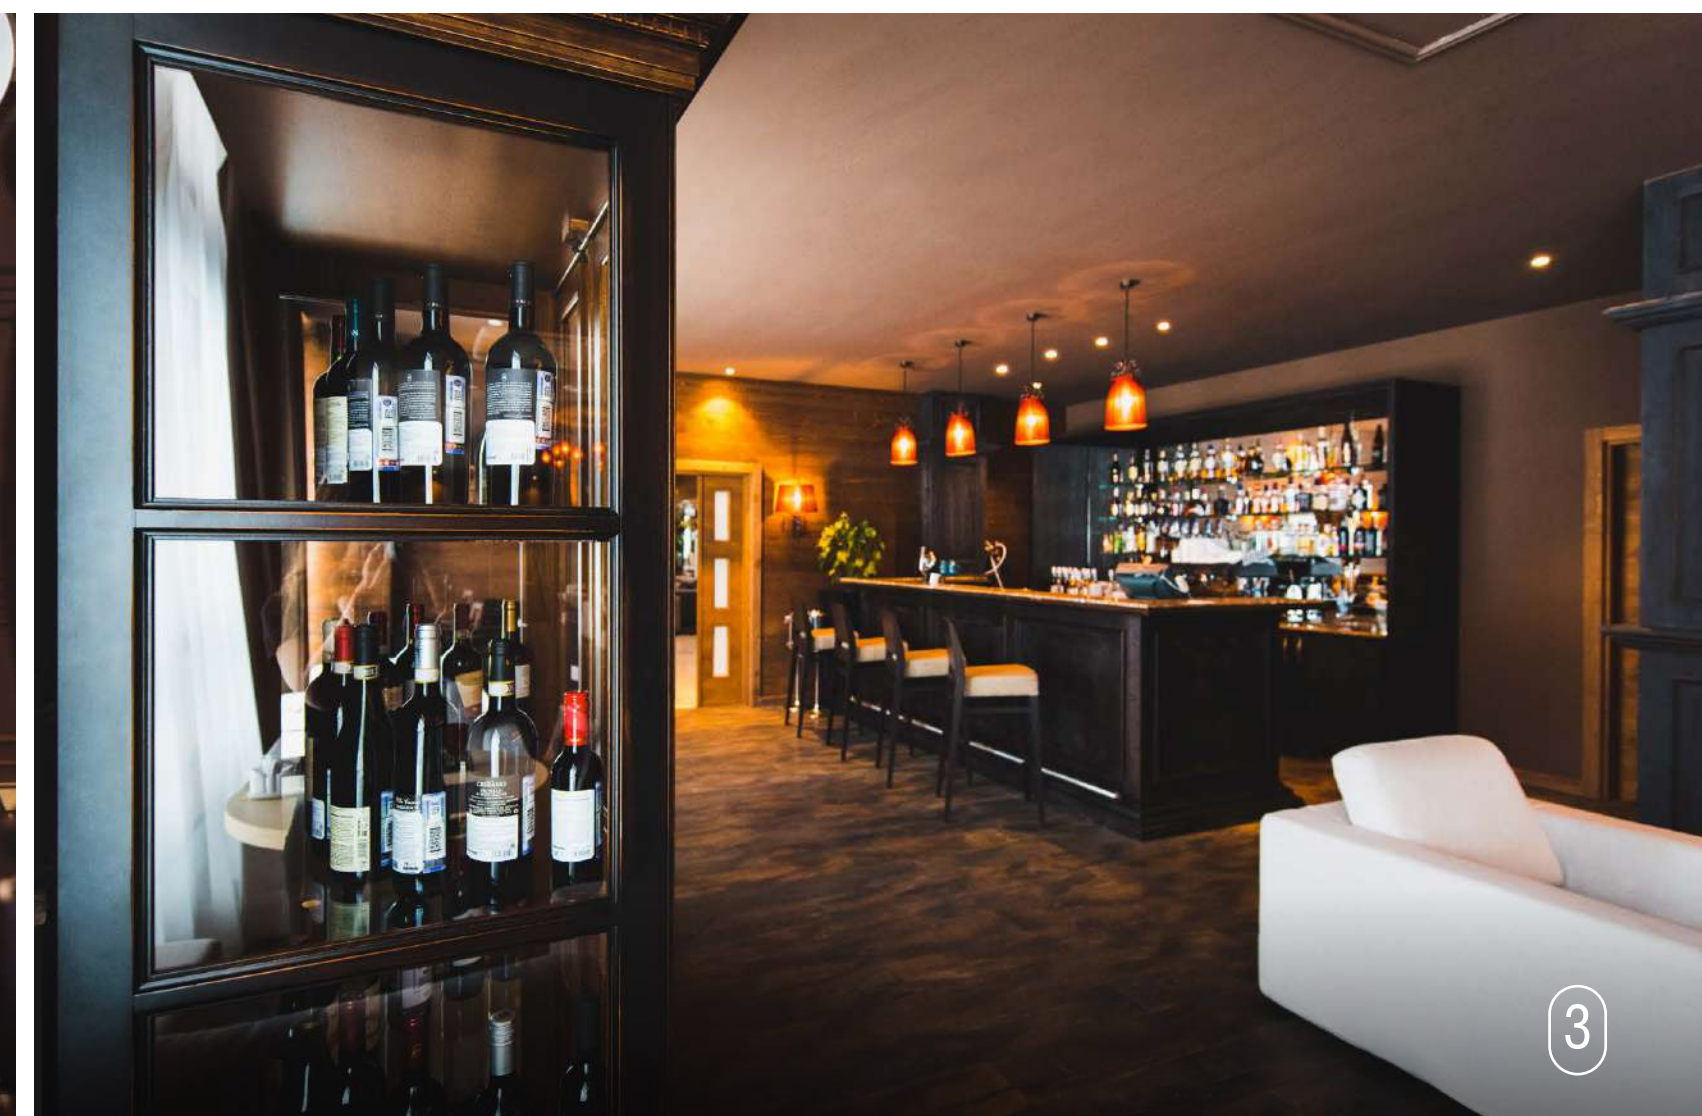

## 1. «Панорама» 👤 270

Панорамные окна с шикарным видом на горы.

## 2. IRISH PUB 👤 100

Стилизованный интерьер, европейская/кавказская кухня и атмосфера дорогого ирландского паба.