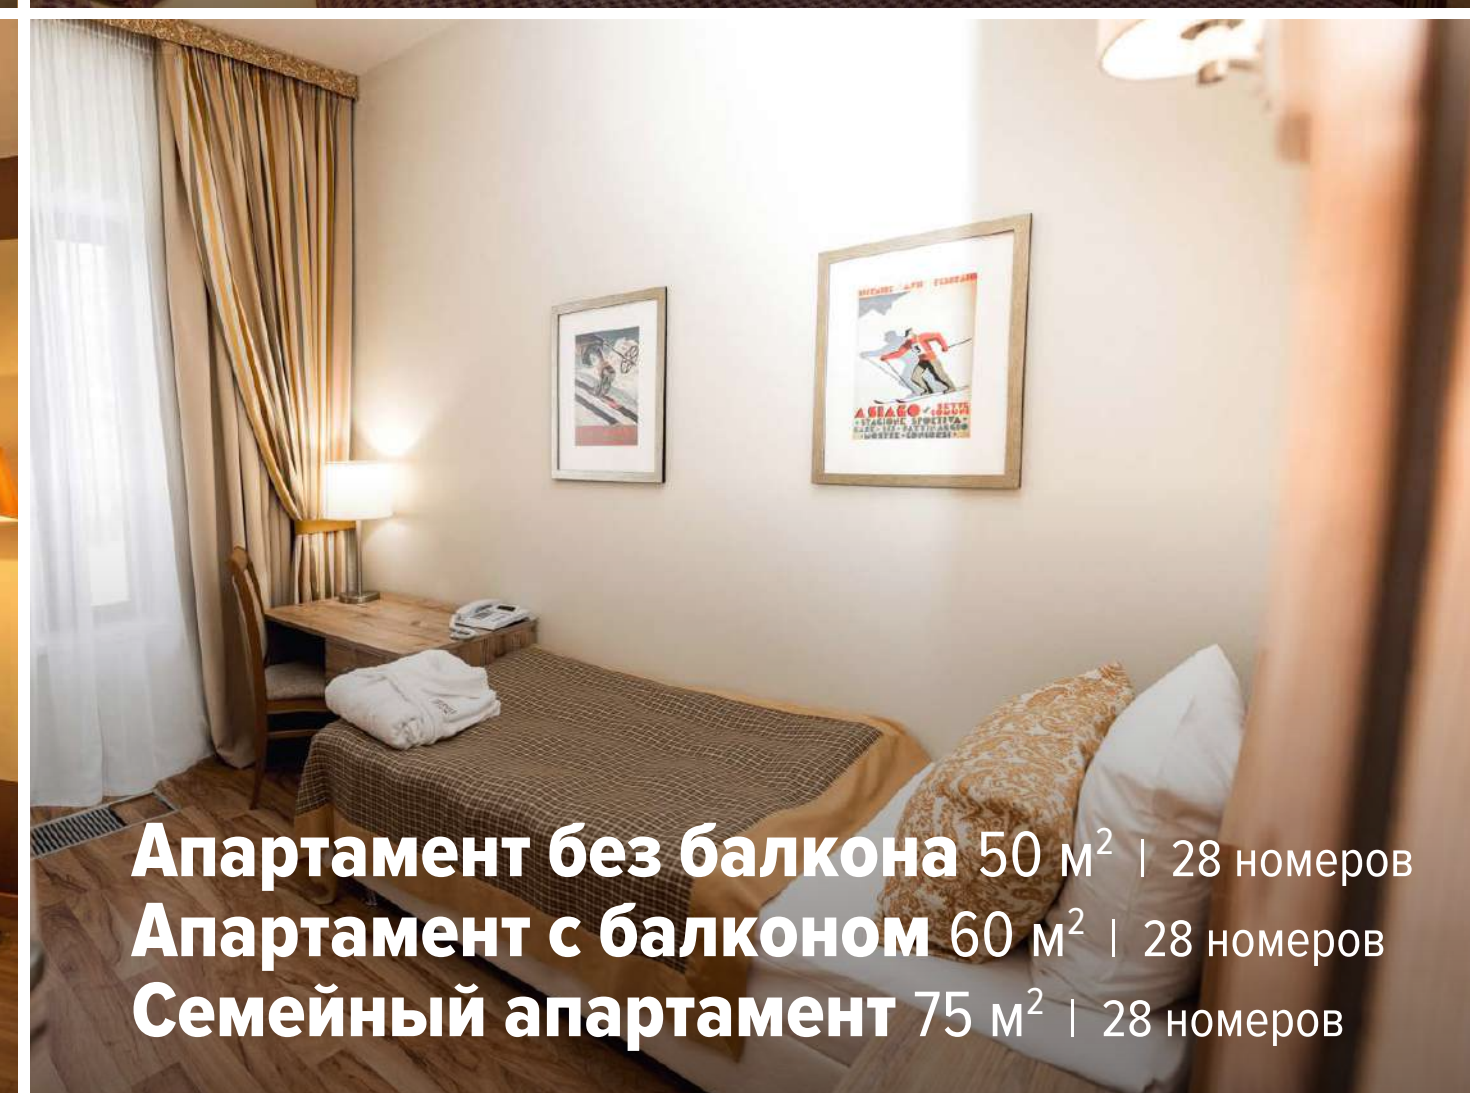

Полулюкс 40 м² | 19 номеров

Апартамент без балкона 50 м² | 28 номеров
Апартамент с балконом 60 м² | 28 номеров
Семейный апартамент 75 м² | 28 номеров

В номерах

Фен

Чайник

Сейф

Телефон

Тапочки

Халат

Полотенца

Набор для чистки зубов

Телевизор

Стаканы

Общая система вентиляции и кондиционирования