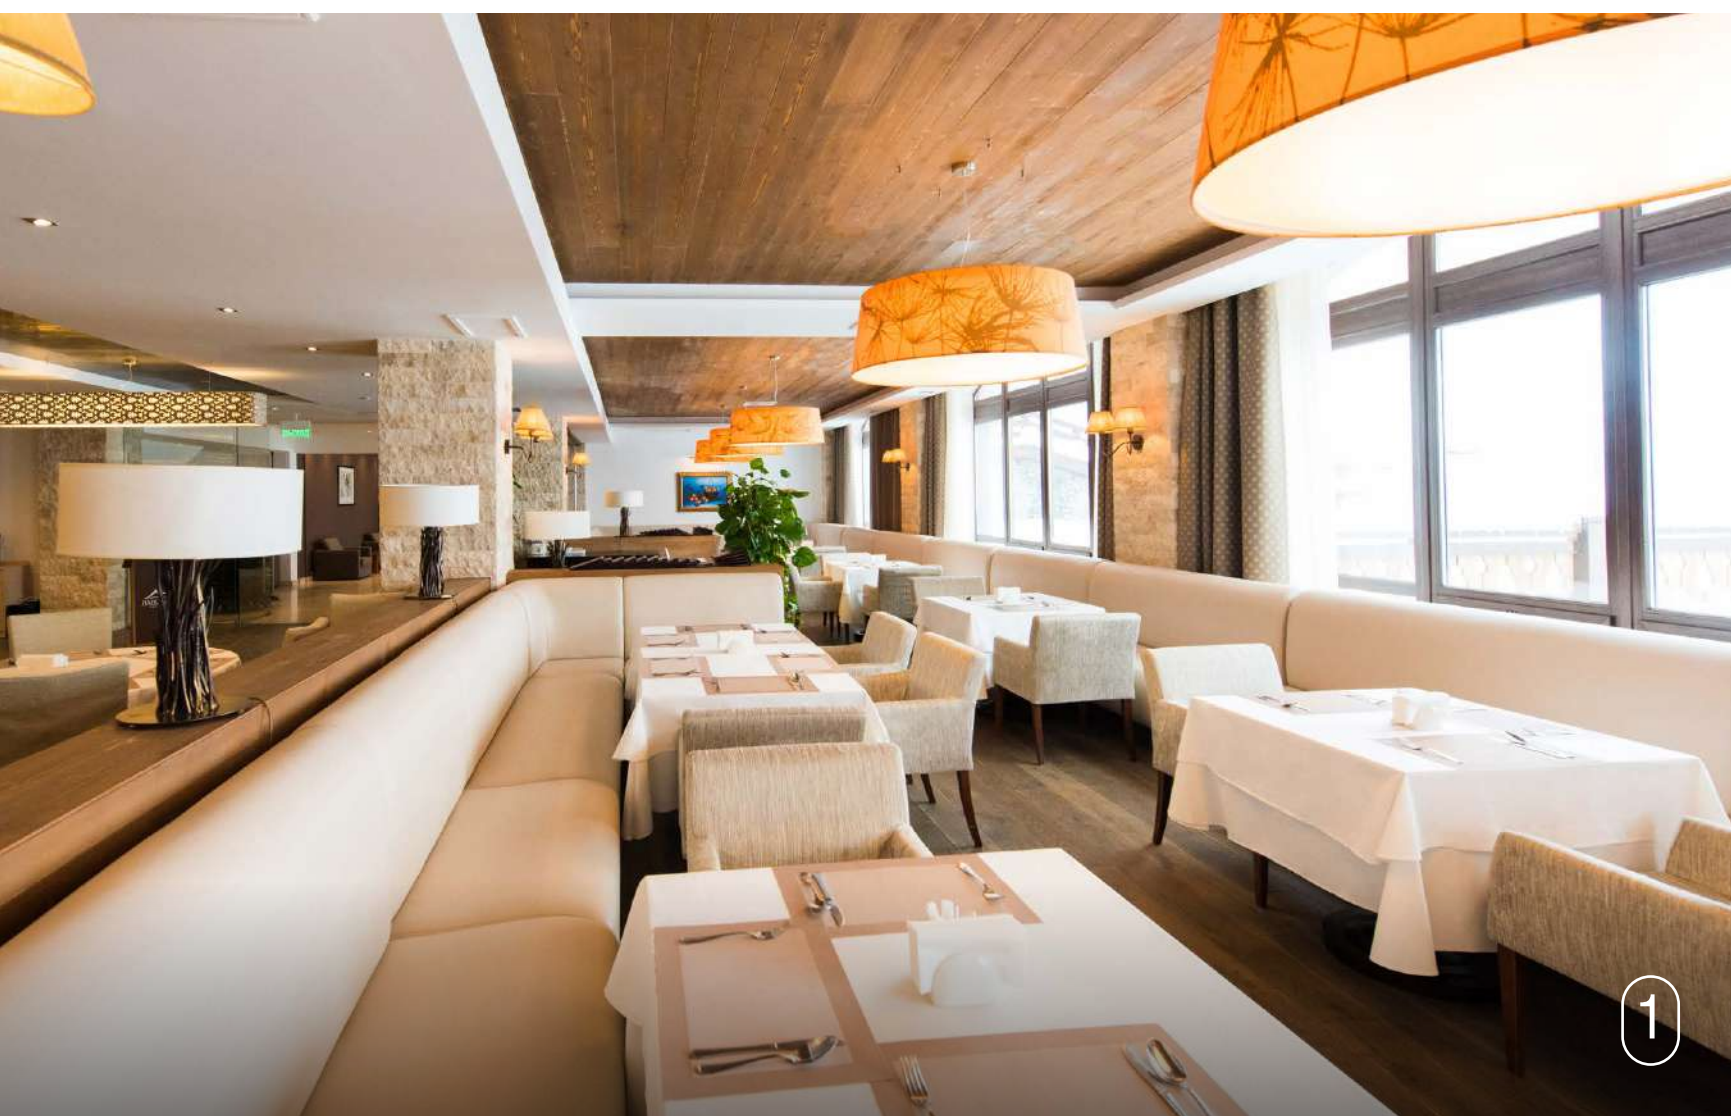

## 1. «Панорама» 👤 270

Панорамные окна с шикарным видом на горы.

## 2. IRISH PUB 👤 100

Стилизованный интерьер, европейская/кавказская кухня и атмосфера дорогого ирландского паба.